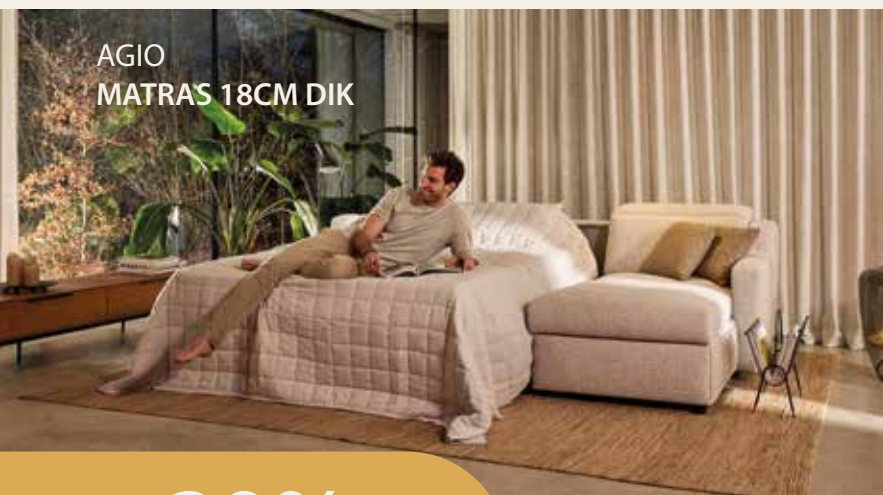

ZETELBEDDEN

Een kleinestudio of een grote living? Een gastenkamer of jouw tweede verblijf? Meubelen Plasman heeft een slimme oplossing voor elke ruimte. Kies jouw favoriete model en personaliseer!

-20%

op al onze zetelbedden

SOFABED

Vario

Of je nu fan bent van een tijdloze of een moderne inrichting, met de Vario zit je altijd goed. Dit zetelbed is verkrijgbaar als tweezit (matras 140 cm) of 3 zit (matras 160cm) en kan zowel met als zonder longchair of ottomane worden gekozen. Dankzij de praktische opbergruimte onder de longchair of ottomane berg je bedlinnen netjes en binnen handbereik op.

Jella

Het zetelbed Jella is niet alleen een comfortabel zetel die je met een **relaxfunctie** kan verkrijgen, maar ook de ideale slaapplek. Dankzij het slimme design tover je de sofa in een handomdraai om tot een royaal bed.