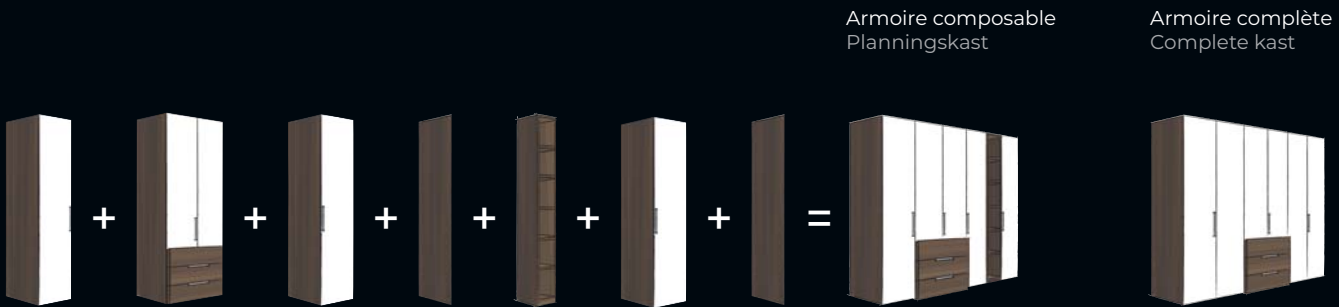

ARMOIRES COMPOSABLES ET ARMOIRES COMPLÈTES
PLANNINGSKASTEN EN COMPLETE KASTEN