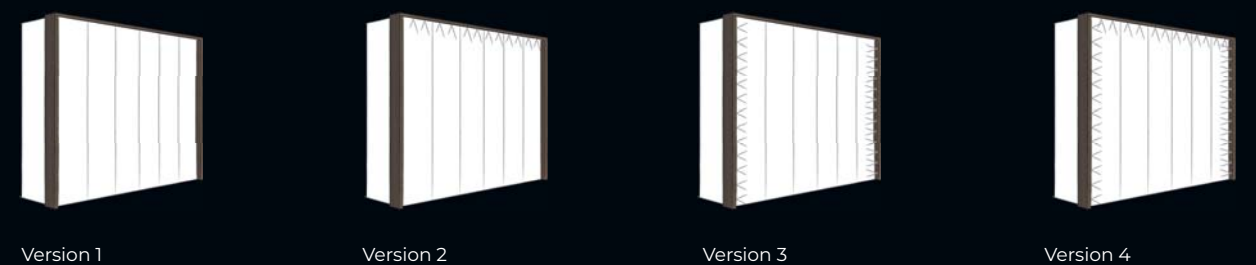

**230 – ARMOIRES COMPLÈTES AVEC PORTES DE RANGEMENT**  
230 – COMPLETE KASTEN MET OPBERGDEUREN

**ENCADREMENTS POUR ARMOIRES À PORTES BATTANTES EN 4 VERSIONS**  
PASSE-PARTOUT-PANELEN VOOR DRAAIDEURKASTEN IN 4 UITVOERINGEN