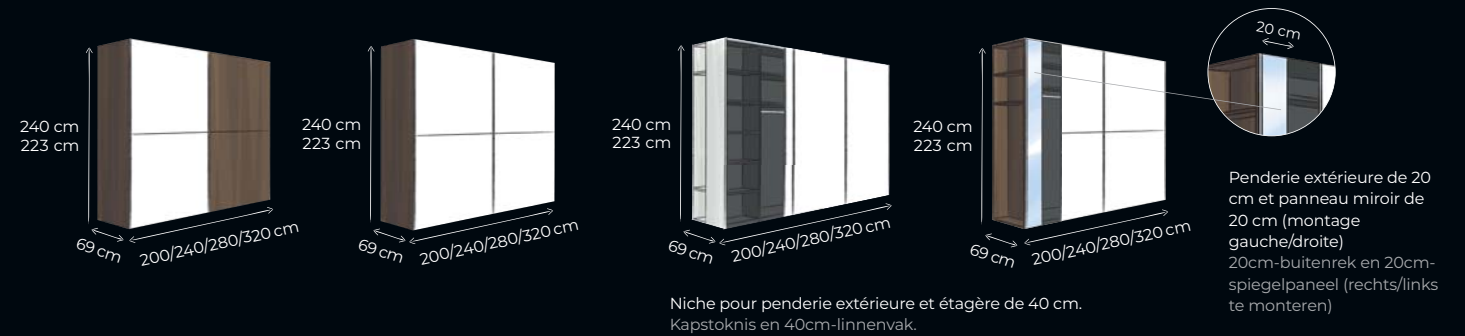

CONCEPT ME
CONCEPT ME

200 – ARMOIRES COMPLÈTES
200 – COMPLETE KASTEN

300 – ARMOIRES COMPLÈTES À PORTES COULISSANTES
300 – COMPLETE KASTEN MET ZWEEFDEUREN

310 – ARMOIRES COMPLÈTES À PORTES COULISSANTES ET UNE BAGUETTE HORIZONTALE
310 – COMPLETE KASTEN MET ZWEEFDEUREN & EEN HORIZONTALAAL RAAMLIJSTJE

220 – ARMOIRES COMPLÈTES AVEC TIROIRS EN SAILLIE
220 – COMPLETE KASTEN MET UITSTEKEND LADENBLOK

320 – ARMOIRES COMPLÈTES À PORTES BATTANTES/COULISSANTES ET TIROIRS
320 – COMPLETE KASTEN MET DRAAI-/ZWEEFDEUREN & LADEN

230 – ARMOIRES COMPLÈTES AVEC PORTES DE RANGEMENT
230 – COMPLETE KASTEN MET OPBERGDEUREN

ENCADREMENTS POUR ARMOIRES À PORTES BATTANTES EN 4 VERSIONS
PASSE-PARTOUT-PANELEN VOOR DRAAIDEURKASTEN IN 4 UITVOERINGEN

Exemples de notre gamme de modèles // Een deel uit het programma