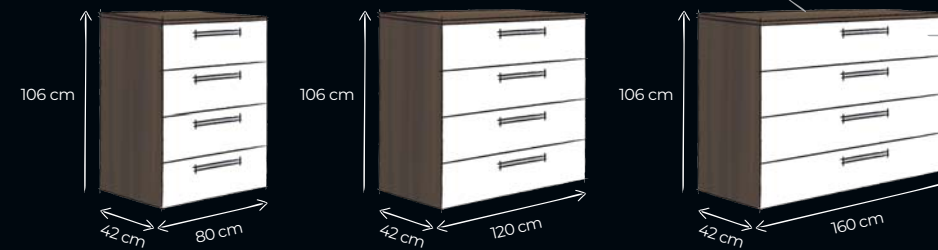

- Plateau // Bovenplank
- Plateaux bois // Houten bovenplanken
- Plateaux bois avec éclairage // Houten bovenplanken met verlichting
- Plateaux en verre (VST) // Glazen bovenplanken (ESC)

- Tiroir // Laden
- en série avec sortie partielle et Soft Close // standaardversie met gedeeltelijke uittrek en Soft Close
- en option avec sortie totale et Soft Close Soft close (en option) // optioneel met volledige uittrek en Soft Close