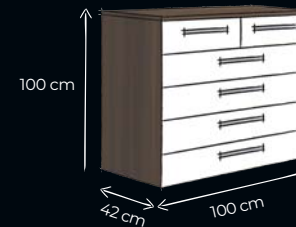

- Plateau // Bovenplank
- Plateaux bois // Houten bovenplanken
- Plateaux bois avec éclairage // Houten bovenplanken met verlichting
- Plateaux en verre (VST) // Glazen bovenplanken (ESC)

- Tiroir // Laden
- en série avec sortie partielle et Soft Close // standaardversie met gedeeltelijke uittrek en Soft Close
- en option avec sortie totale et Soft Close Soft close (en option) // optioneel met volledige uittrek en Soft Close