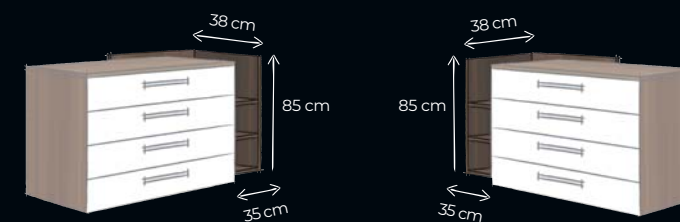

BIBLIOTHÈQUE JUXTAPOSABLE À GAUCHE / À DROITE
BIJZETREK LINKS / RECHTS