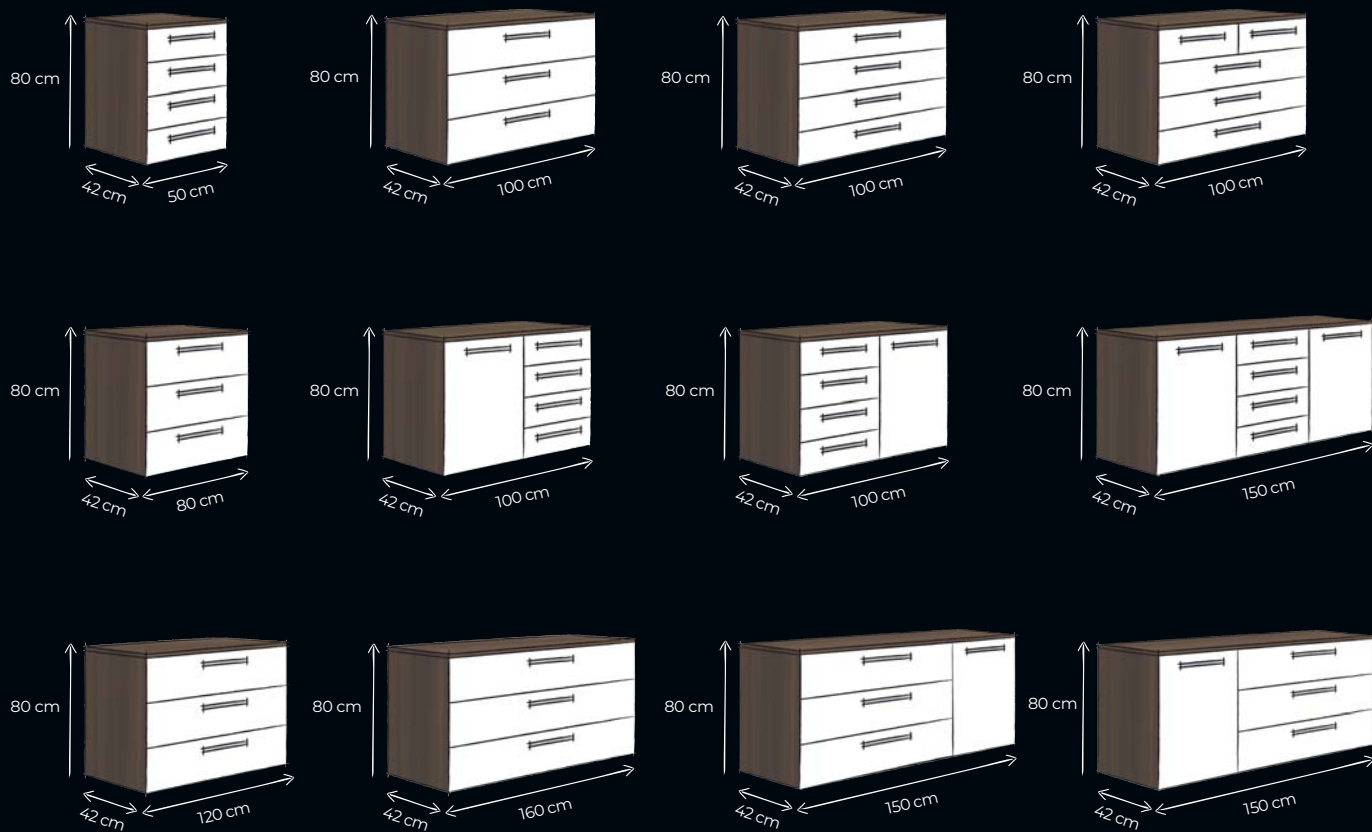

COMMODES
COMMODES