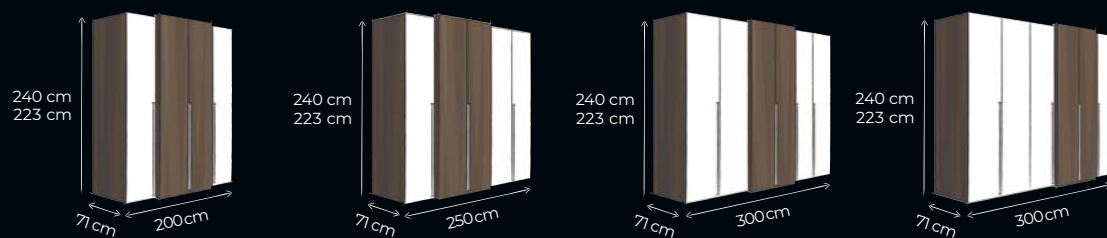

230 – ARMOIRES COMPLÈTES AVEC PORTES DE RANGEMENT
230 – COMPLETE KASTEN MET OPBERGDEUREN