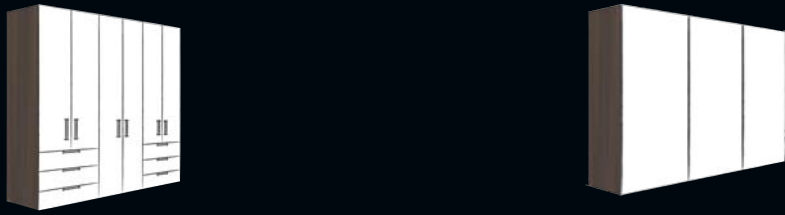

LA SYSTÉMATIQUE
DE SYSTEMATIEK

ARMOIRES À PORTES BATTANTES ET ARMOIRES À PORTES COULISSANTES
DRAAIDEURKASTEN EN ZWEEFDEURKASTEN