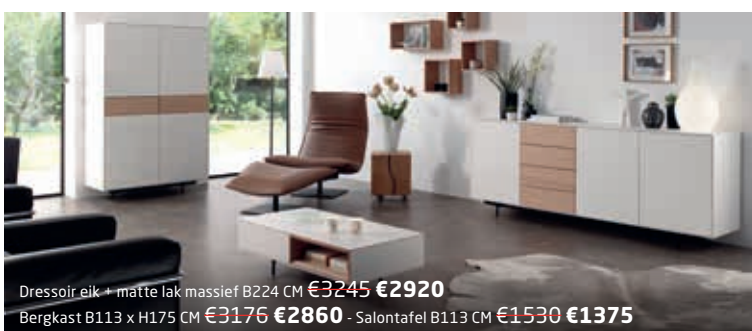

Optie verlengstuk 80 CM  
**€1041 €935**

Wandopstelling matte lak B288 CM  
**€4705 €4235**

Dressoir lak mat 288 CM  
**€3790 €3400**

Zo vind je bij ons de beste Italiaanse topkwaliteit! Met behulp van ons 3D-tekenprogramma ontwerpen  
 wij het meubel van jouw dromen. Moduleerbaar, op maat en in alle RAL-kleuren