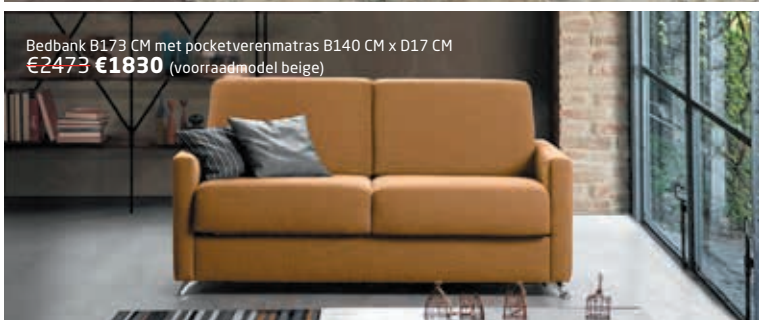

Bedbank B189 cm incl premium pocketverenmatras H18CM en afritsbare hoes **€3332 €2835**