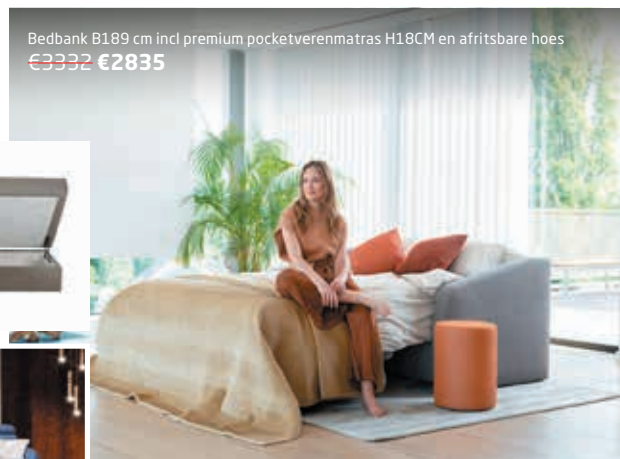

Bedbank B189 cm incl premium pocketverenmatras H18CM en afritsbare hoes **€3332 €2835**