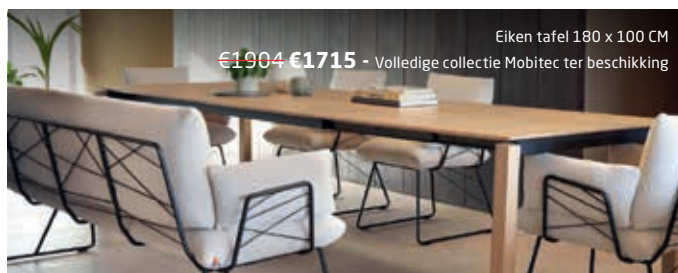

Bedbank leder B170 CM - matras B140 CM **€2870 €2150** (voorraadmodel beige)