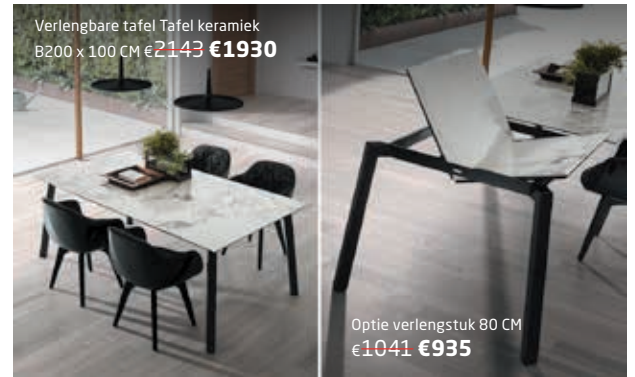

Verlengbare tafel Tafel keramiek
B200 x 100 CM **€2143 €1930**

Optie verlengstuk 80 CM
€1041 €935