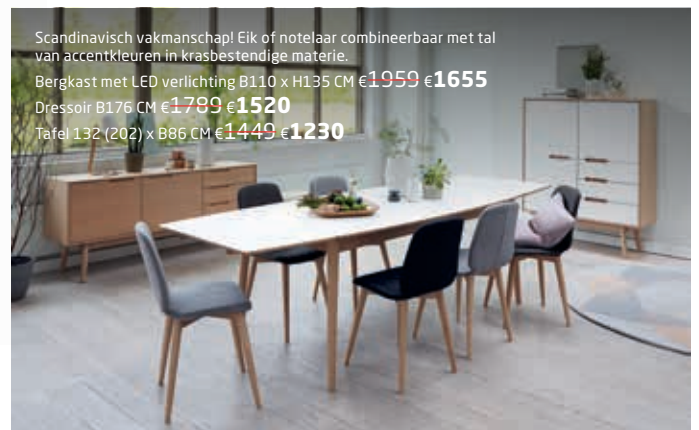

# SOLDEN

Compact salon leder Namibo  
2-zit B167 CM €1502 €1275  
2.5-zit B184 CM €1706 €1450

Scandinavische 2-zit 180 CM €1692 €1355 - Fauteuil €1212 €970

Comfortabele fauteuil €740 €590  
Poef €132 €105

Armstoel €299  
5+1 GRATIS

Scandinavisch vakmanschap! Eik of notelaar combineerbaar met tal van accentkleuren in krasbestendige materie.  
Bergkast met LED verlichting B110 x H135 CM €1959 €1655  
Dressoir B176 CM €1789 €1520  
Tafel 132 (202) x B86 CM €1449 €1230