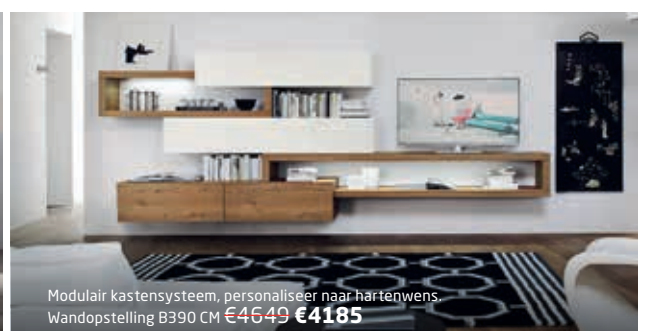

Modulair kastensysteem, personaliseer naar hartenwens.
Wandopstelling B390 CM **€4649 €4185**