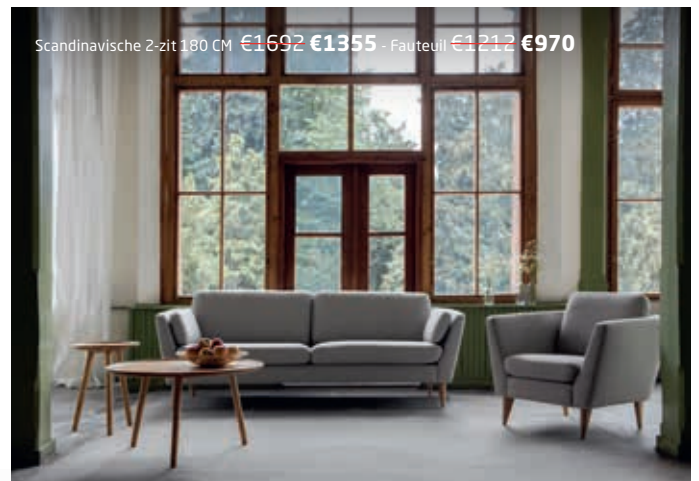

Armstoel  
€138

Stoel 5+1 GRATIS  
€289

# SOLDEN

Compact salon leder Namibo  
2-zit B167 CM €1502 €1275  
2.5-zit B184 CM €1706 €1450

Scandinavische 2-zit 180 CM €1692 €1355 - Fauteuil €1212 €970

Comfortabele fauteuil €740 €590  
Poef €132 €105